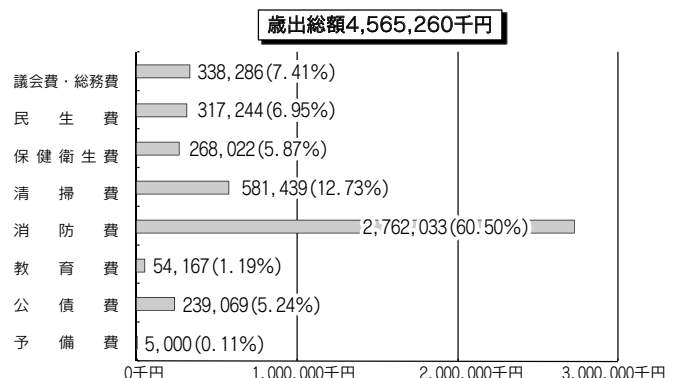

☎社会文化課生涯学習班 ☎84-1358

シニア従業員のお仕事説明会in山武

町と協定を結び、高齢者の雇用促進を推進する株式会社セブン-イレブン・ジャパンが、店舗での短時間勤務の制度や配達、清掃、レジなどの仕事説明会を開催します。仕事内容の説明のほか、個別相談会も実施します。

- とき 4月26日(木) 午前10時～11時30分
- ところ 成東文化会館 視聴覚室(のぎくプラザ)
- 対象者 セブン-イレブン店舗での就労を希望するおむね60歳以上の方(年齢制限なし)

- 参加費 無料
- 申込方法 事前に電話でお申込ください。
- 共催 横芝光町・山武市・芝山町

☎産業振興課商工観光班 ☎84-1215

平成30年度 山武郡市広域行政組合予算

☎山武郡市広域行政組合企画財政課 ☎0475-54-0252