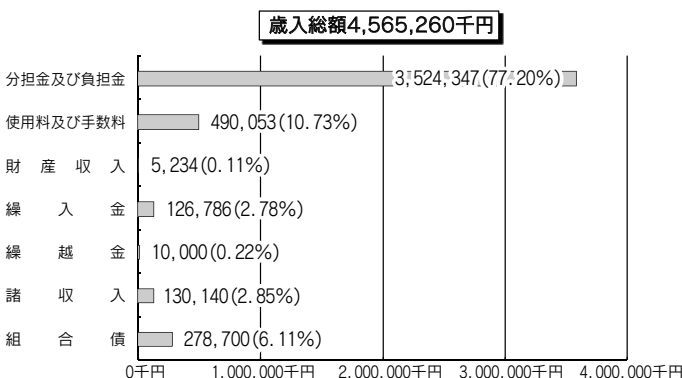

☎社会文化課生涯学習班 ☎84-1358

シニア従業員のお仕事説明会in山武

町と協定を結び、高齢者の雇用促進を推進する株式会社セブン-イレブン・ジャパンが、店舗での短時間勤務の制度や配達、清掃、レジなどの仕事説明会を開催します。仕事内容の説明のほか、個別相談会も実施します。

- とき 4月26日(木) 午前10時～11時30分
- ところ 成東文化会館 視聴覚室(のぎくプラザ)
- 対象者 セブン-イレブン店舗での就労を希望するおむね60歳以上の方(年齢制限なし)

- 参加費 無料
- 申込方法 事前に電話でお申込ください。
- 共催 横芝光町・山武市・芝山町

☎産業振興課商工観光班 ☎84-1215

平成30年度 山武郡市広域行政組合予算

☎山武郡市広域行政組合企画財政課 ☎0475-54-0252